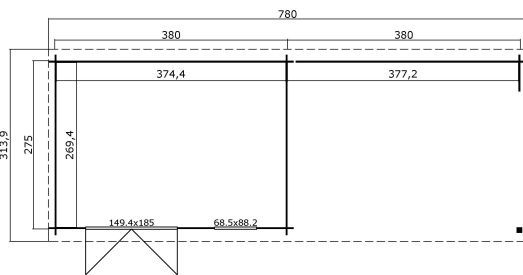

28
mm

4

0

VERPAKKING: 1 PALLET(S)

440 x 118 x 60 cm
863 kg

EAN 4743329202064

AFMETINGEN

Vloeroppervlakte	20.32 m ²
Dak afmetingen	3.14 x 7.80 m
m ³ inhoud	≈ 40.55 m ³
Wandhoogte	≈ 1.88 m
Nokhoogte	≈ 2.11 m
Vooroverstek	≈ 10 cm

RAMEN & DEUREN

1 x Dubbele deur (SGA+28*)	149.4 x 185.0 cm
1 x Enkel raam binnendraaiend (SGA*)	68.5 x 88.2 cm

*SGA: Action enkel glas

*SGA+28: Action enkel glas met 28mm frame

DAK & VLOER

Dakplanken	15x90 mm
Dakoppervlakte	24.57 m ²
Graden dak	≈ 5.7 °