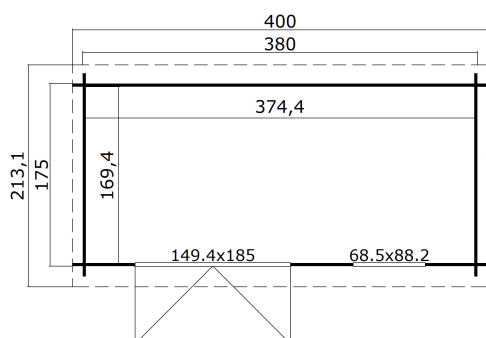

28
mm

1

0

VERPAKKING: 1 PALLET(S)

440 x 118 x 37 cm
465 kg

EAN 4743329232672

AFMETINGEN

Vloeroppervlak	6.34 m ²
Dak afmetingen	4.00 x 2.13 m
m ³ inhoud	≈ 12.65 m ³
Wandhoogte	≈ 1.88 m
Nokhoogte	≈ 2.11 m
Vooroverstek	≈ 20 cm

RAMEN & DEUREN

1 x Dubbele deur (SGA+28*)	149.4 x 185.0 cm
1 x Enkel raam binnendraaiend (SGA*)	68.5 x 88.2 cm

*SGA: Action enkel glas

*SGA+28: Action enkel glas met 28mm frame

DAK & VLOER

Dakplanken	15x90 mm
Dakoppervlakte	8.70 m ²
Graden dak	≈ 7.5 °