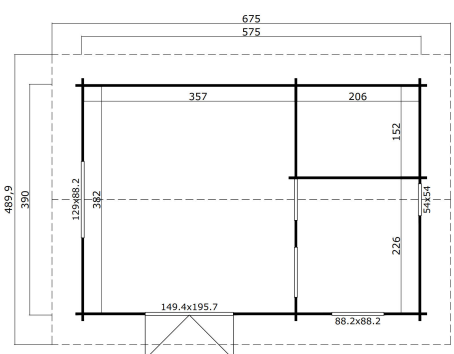

- 40 mm
- 4
- 14
- 5 YEARS** GUARANTEE

VERPAKKING: 2 PALLET(S)

- 630 x 118 x 52 cm
1067 kg
- 630 x 118 x 53 cm
1080 kg

EAN 4743329248000

AFMETINGEN

Vloeroppervlak	21.66 m2
Dak afmetingen	4.90 x 6.75 m
m3 inhoud	≈ 61.11 m3
Wandhoogte	≈ 2.34 m
Nokhoogte	≈ 3.31 m
Vooroverstek	≈ 50 cm

RAMEN & DEUREN

1 x Dubbele deur (SGC*)	149.4 x 195.7 cm
1 x Enkele deur (SGC*)	83.5 x 190.0 cm
1 x Dubbel raam binnendraaiend (SGC*)	129.0 x 88.2 cm
1 x Enkel raam binnendraaiend (SGC*)	88.2 x 88.2 cm
1 x Enkel raam binnendraaiend (SGC*)	54.0 x 54.0 cm

*SGC: Classic enkel glas

DAK & VLOER

Dakplanken	15x90 mm
Vloerdelen	15x90 mm
Dakoppervlakte	37.12 m2
Graden dak	≈ 27 °
Geimpregneerde onderbalken	70x45 mm

* Optioneel dakbedekking beschikbaar