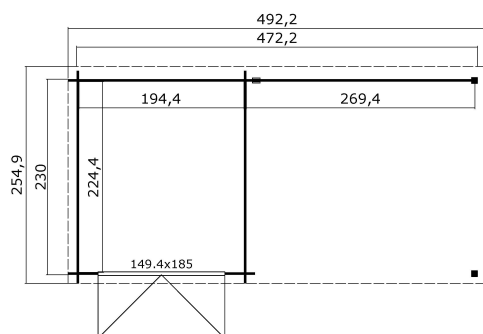

28
mm

1

6

VERPAKKING: 1 PALLET(S)

290 x 118 x 58 cm
548 kg

EAN 4743329218454

AFMETINGEN

Vloeroppervlak	10.47 m ²
Dak afmetingen	2.55 x 4.92 m
m ³ inhoud	≈ 22.08 m ³
Wandhoogte	≈ 2.05 m
Nokhoogte	≈ 2.17 m
Vooroverstek	≈ 10 cm

RAMEN & DEUREN

1 x Dubbele deur (SGA+28*)	149.4 x 185.0 cm .0 x .0 cm
----------------------------	--------------------------------

*SGA+28: Action enkel glas met 28mm frame

DAK & VLOER

Dakplanken	15x90 mm
Dakoppervlakte	12.55 m ²
Graden dak	≈ 1.5 °