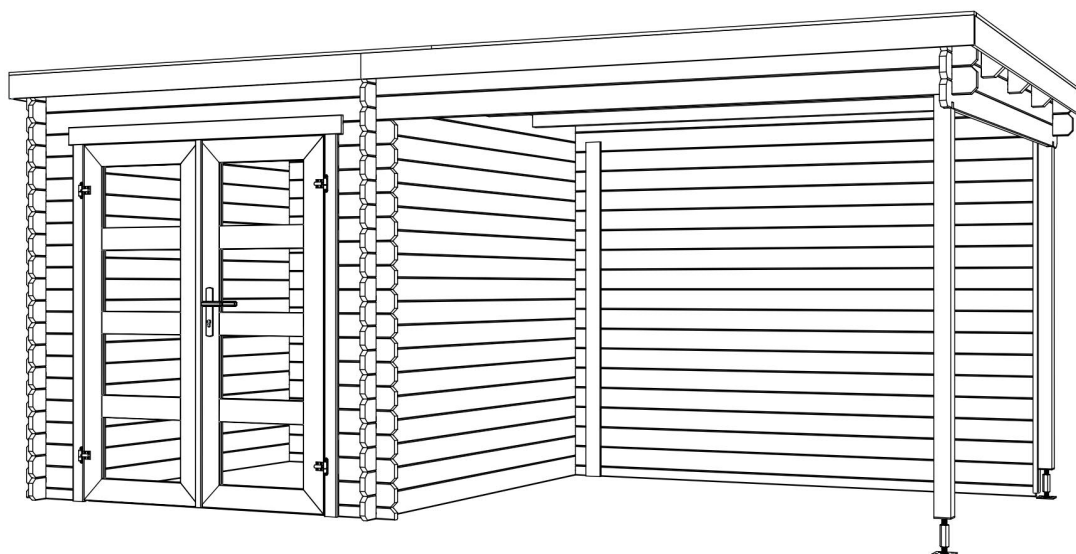

28
mm

1

6

VERPAKKING: 1 PALLET(S)

290 x 118 x 58 cm
548 kg

EAN 4743329218454

AFMETINGEN

Vloeroppervlak	10.47 m ²
Dak afmetingen	2.55 x 4.92 m
m ³ inhoud	≈ 22.08 m ³
Wandhoogte	≈ 2.05 m
Nokhoogte	≈ 2.17 m
Vooroverstek	≈ 10 cm

RAMEN & DEUREN

1 x Dubbele deur (SGA+28*)	149.4 x 185.0 cm .0 x .0 cm
----------------------------	--------------------------------

*SGA+28: Action enkel glas met 28mm frame

DAK & VLOER

Dakplanken	15x90 mm
Dakoppervlakte	12.55 m ²
Graden dak	≈ 1.5 °