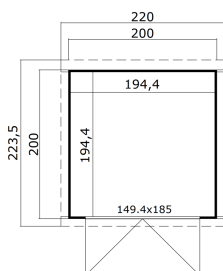

## VERPAKKING: 1 PALLET(S)

250 x 118 x 48 cm  
338 kg

EAN 4743329235260

## AFMETINGEN

Vloeroppervlak	3.78 m <sup>2</sup>
Dak afmetingen	2.20 x 2.24 m
m <sup>3</sup> inhoud	≈ 8.83 m <sup>3</sup>
Wandhoogte	≈ 2.22 m
Nokhoogte	≈ 2.45 m
Vooroverstek	≈ 10 cm

## RAMEN &amp; DEUREN

1 x Dubbele deur (TA+28*)	149.4 x 185.0 cm
1 x Dubbel raam vast (XGA*)	194.4 x 34.0 cm

\*XGA: Action plexiglas

\*TA+28: Action met volledig hout en 28mm frame

## DAK &amp; VLOER

Dakplanken	15x90 mm
Dakoppervlakte	5.10 m <sup>2</sup>
Graden dak	≈ 6.6 °

\* Optioneel dakbedekking beschikbaar