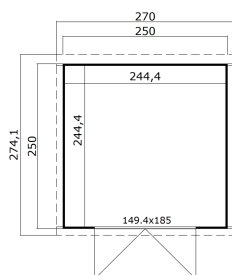

28
mm

1

0

**VERPAKKING: 1 PALLET(S)**280 x 118 x 49 cm
434 kg

EAN 4743329235369

AFMETINGEN

Vloeroppervlakte	5.97 m ²
Dak afmetingen	2.70 x 2.74 m
m ³ inhoud	≈ 13.96 m ³
Wandhoogte	≈ 2.22 m
Nokhoogte	≈ 2.45 m
Vooroverstek	≈ 10 cm

RAMEN & DEUREN

1 x Dubbele deur (TA+28*)	149.4 x 185.0 cm
1 x Dubbel raam vast (XGA*)	244.5 x 34.0 cm

*XGA: Action plexiglas

*TA+28: Action met volledig hout en 28mm frame

DAK & VLOER

Dakplanken	15x90 mm
Dakoppervlakte	7.40 m ²
Graden dak	≈ 6.6 °