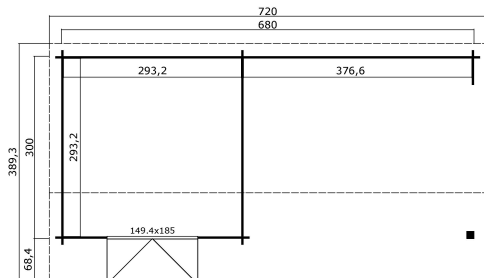

34  
mm

3

12

VERPAKKING: 1 PALLET(S)

630 x 118 x 64 cm  
1151 kg

EAN 4743329205775

## AFMETINGEN

Vloeroppervlak	19.74 m <sup>2</sup>
Dak afmetingen	3.89 x 7.20 m
m <sup>3</sup> inhoud	≈ 51.19 m <sup>3</sup>
Wandhoogte	≈ 2.45 m
Nokhoogte	≈ 2.74 m
Vooroverstek	≈ 20 cm

## RAMEN &amp; DEUREN

1 x Dubbele deur (DGC*)	149.4 x 195.7 cm
-------------------------	------------------

\*DGC: Classic dubbel glas

## DAK &amp; VLOER

Dakplanken	15x90 mm
Dakoppervlakte	29.52 m <sup>2</sup>
Graden dak	≈ 22;16 °

\* Optioneel dakbedekking beschikbaar