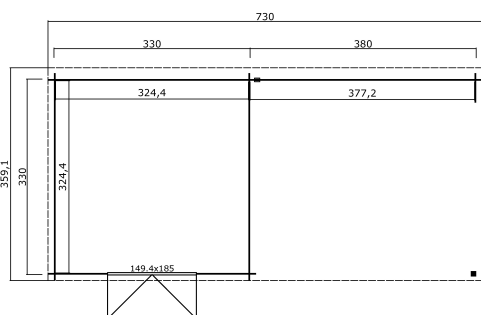

28 mm

2

11

**VERPAKKING: 1 PALLET(S)**

440 x 118 x 61 cm  
892 kg

EAN

**AFMETINGEN**

Vloeroppervlak	22.85 m <sup>2</sup>
Dak afmetingen	3.59 x 7.30 m
m <sup>3</sup> inhoud	≈ 48.84 m <sup>3</sup>
Wandhoogte	≈ 2.00 m
Nokhoogte	≈ 2.28 m
Vooroverstek	≈ 10 cm

**RAMEN & DEUREN**

1 x Dubbele deur (SGC*)	158.8 x 195.7 cm
-------------------------	------------------

\*SGC: Classic enkel glas

**DAK & VLOER**

Dakplanken	15x90 mm
Dakoppervlakte	26.28 m <sup>2</sup>
Graden dak	≈ 4 °