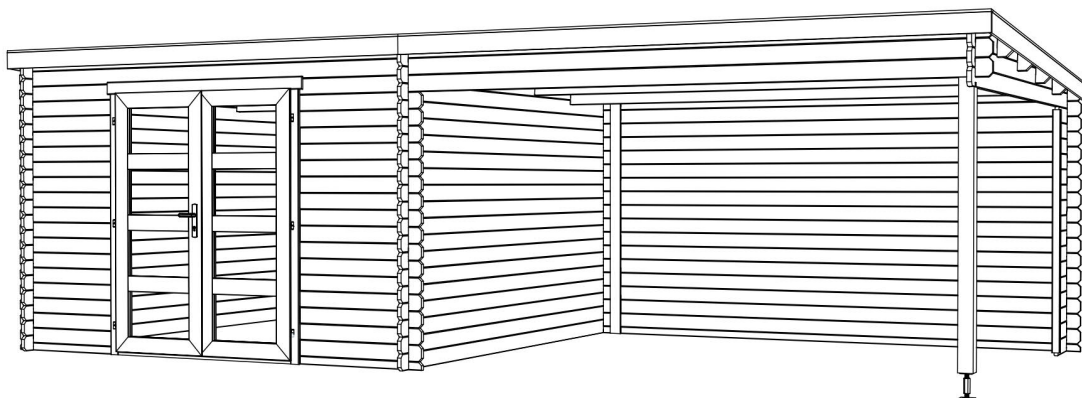

28 mm

2

11

**VERPAKKING: 1 PALLET(S)**

440 x 118 x 61 cm  
892 kg

EAN

**AFMETINGEN**

Vloeroppervlak	22.85 m <sup>2</sup>
Dak afmetingen	3.59 x 7.30 m
m <sup>3</sup> inhoud	≈ 48.84 m <sup>3</sup>
Wandhoogte	≈ 2.00 m
Nokhoogte	≈ 2.28 m
Vooroverstek	≈ 10 cm

**RAMEN & DEUREN**

1 x Dubbele deur (SGC*)	158.8 x 195.7 cm
-------------------------	------------------

\*SGC: Classic enkel glas

**DAK & VLOER**

Dakplanken	15x90 mm
Dakoppervlakte	26.28 m <sup>2</sup>
Graden dak	≈ 4 °