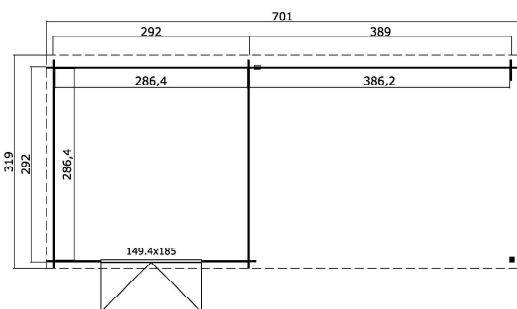

-  28 mm
-  2
9
-  **GUARANTEE**
2 YEARS
-  **UNDER 2,5 metres**

VERPAKKING: 1 PALLET(S)

 440 x 118 x 54 cm
758 kg

EAN 4742913014656

AFMETINGEN

Vloeroppervlakte	8.20 m ²
Dak afmetingen	3.19 x 7.01 m
m ³ inhoud	≈ 16.36 m ³
Wandhoogte	≈ 1.88 m
Nokhoogte	≈ 2.11 m
Vooroverstek	≈ 399 cm

RAMEN & DEUREN

1 x Dubbele deur (SGA+28*)	149.4 x 185.0 cm
----------------------------	------------------

*SGA+28: Action enkel glas met 28mm frame

DAK & VLOER

Dakplanken	15x90 mm
Dakoppervlakte	22.43 m ²
Graden dak	≈ 4.5 °