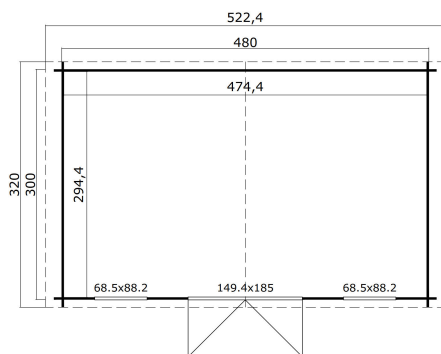

28
mm

2

7

VERPAKKING: 1 PALLET(S)

630 x 118 x 48 cm
735 kg

EAN 4743329200817

AFMETINGEN

Vloeroppervlakte	13.97 m ²
Dak afmetingen	5.22 x 3.20 m
m ³ inhoud	≈ 31.45 m ³
Wandhoogte	≈ 1.94 m
Nokhoogte	≈ 2.56 m
Vooroverstek	≈ 10 cm

RAMEN & DEUREN

1 x Dubbele deur (SGA+28*)	149.4 x 185.0 cm
1 x Enkel raam binnendraaiend (SGA*)	68.5 x 88.2 cm
1 x Enkel raam binnendraaiend (SGA*)	68.5 x 88.2 cm

*SGA: Action enkel glas

*SGA+28: Action enkel glas met 28mm frame

DAK & VLOER

Dakplanken	15x90 mm
Dakoppervlakte	17.28 m ²
Graden dak	≈ 14.7 °

* Optioneel dakbedekking beschikbaar