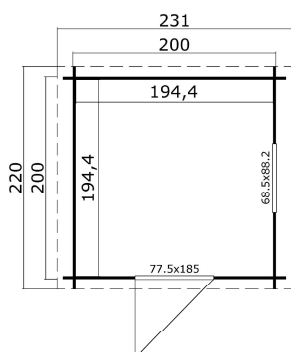

 28 mm
 1
 3
 **GUARANTEE**
2 YEARS

VERPAKKING: 1 PALLET(S)

240 x 118 x 48 cm
367 kg

EAN 4742913015080

AFMETINGEN

Vloeroppervlakte	3.78 m ²
Dak afmetingen	2.31 x 2.20 m
m ³ inhoud	≈ 8.29 m ³
Wandhoogte	≈ 1.94 m
Nokhoogte	≈ 2.45 m
Vooroverstek	≈ 10 cm

RAMEN & DEUREN

1 x Enkele deur (SGA+28*)	77.5 x 185.0 cm
1 x Enkel raam binnendraaiend (SGA*)	68.5 x 88.2 cm

*SGA: Action enkel glas

*SGA+28: Action enkel glas met 28mm frame

DAK & VLOER

Dakplanken	15x90 mm
Vloerdelen	15x90 mm
Dakoppervlakte	5.50 m ²
Graden dak	≈ 15 °
Geïmpregneerde onderbalken	45x45 mm