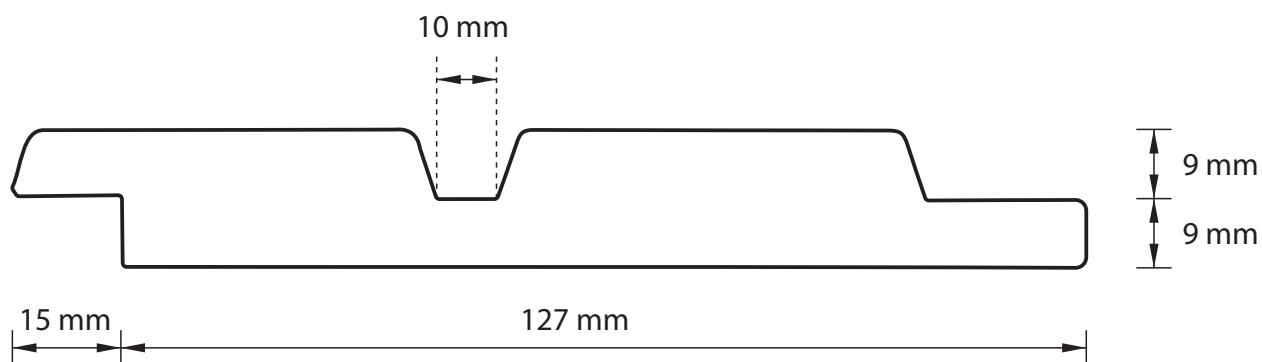

# Dubbele Channelsiding

Kopmaat: 22x150 mm

Werkende maat: 18x127 mm

Houtsoort: NE vuren

Afwerking(en): fijnbezaagd of geborsteld

Geïmpregneerd: JA, meerdere kleurmogelijkheden

**Houtbouw de Bruin**