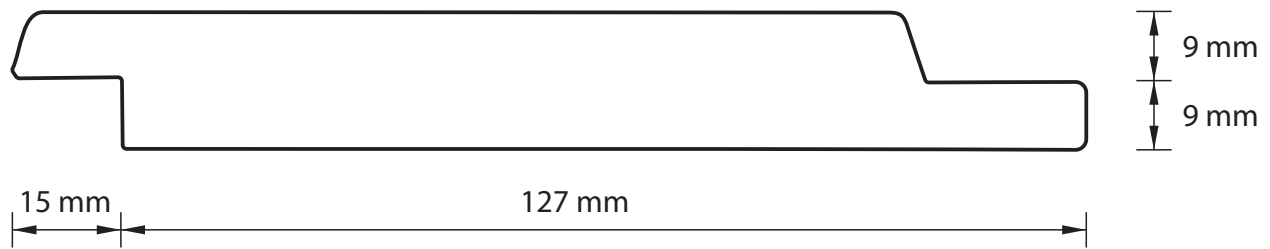

Channelsiding

Kopmaat: 22x150 mm

Werkende maat: 18x127 mm

Houtsoort: Western Red Cedar

Afwerking: Geschaafd

Houtbouw de Bruin