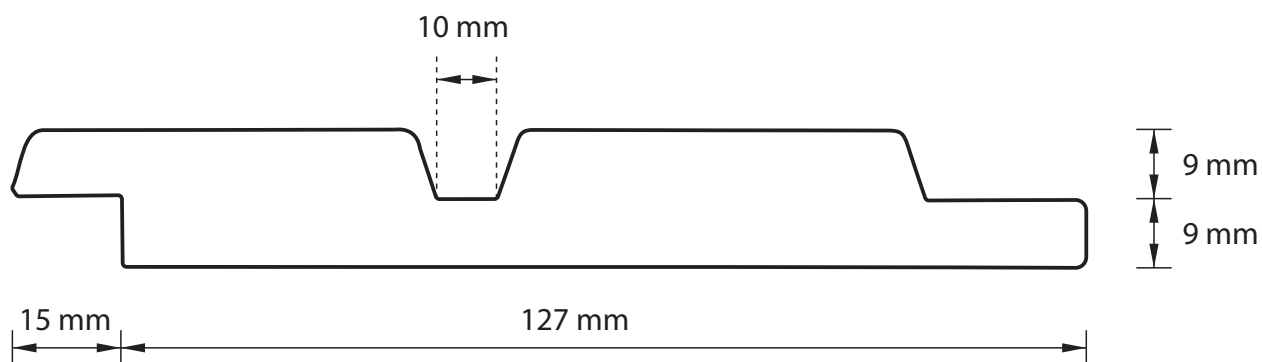

# Dubbele Channelsiding

Kopmaat: 22x150 mm

Werkende maat: 18x127 mm

Houtsoort: Western Red Cedar

Afwerking: Geschaafd

**Houtbouw de Bruin**