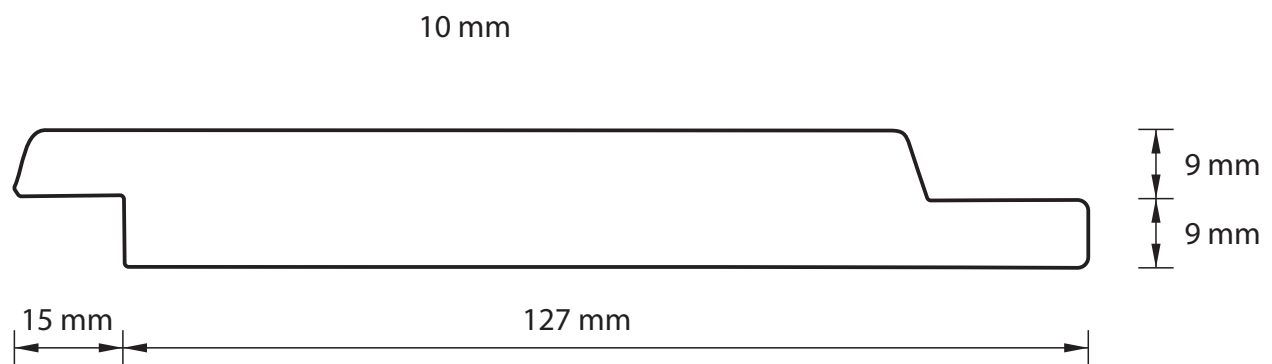

# Channelsiding

Kopmaat: 22x150 mm

Werkende maat: 18x127 mm

Houtsoort: NE vuren

Afwerking(en): fijnbezaagd of geborsteld

Geimpregneerd: JA, meerdere kleurmogelijkheden

**Houtbouw de Bruin**