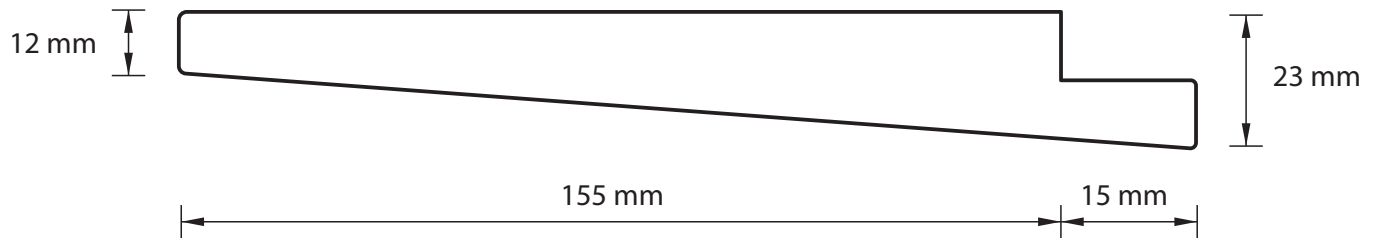

Zweeds rabat

Afmeting: 12/23x170 mm

Werkende breedte: 155 mm

Houtsoort: NE vuren

Afwerking(en): fijnbezaagd of geborsteld

Geïmpregneerd: JA, meerdere kleurmogelijkheden