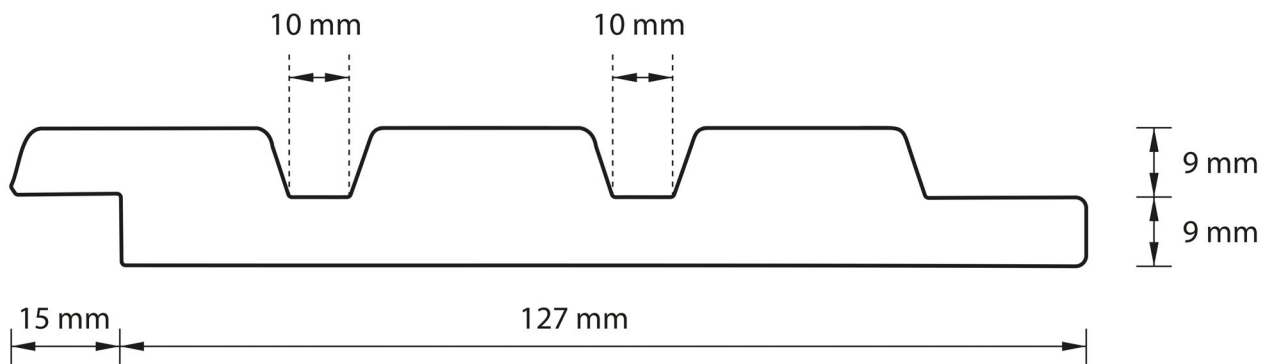

Triple Profiel

Kopmaat: 22x150 mm

Werkende maat: 18x127 mm

Houtsoort: Western Red Cedar

Afwerking: Geschaafd

Houtbouw de Bruin