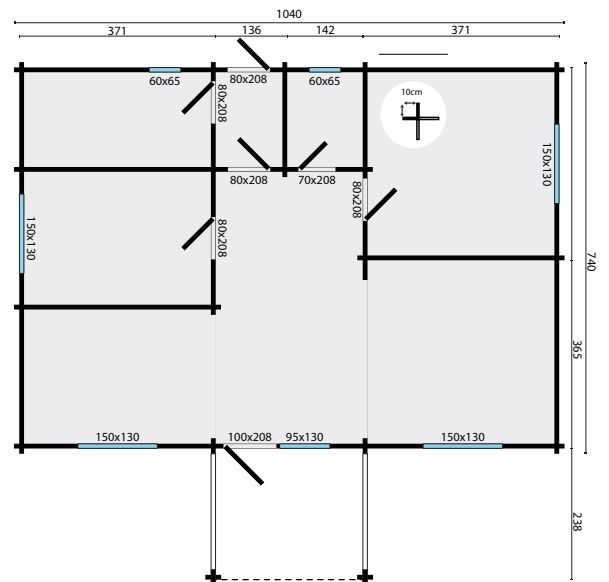

# 40.7249 Finn

All sizes are approximate and in cm

71,8+2,5m<sup>2</sup>

28mm

238,3m<sup>3</sup>

92mm

110,0m<sup>2</sup>

4-16-4mm

- 1) 600x115x74 - 1700 kg
- 2) 585x115x77 - 1700 kg
- 3) 615x115x77 - 1700 kg
- 4) 620x115x82 - 1700 kg
- 5) 620x115x68 - 1650 kg
- 6) 635x115x75 - 1700 kg
- 7) 650x115x75 - 1500 kg
- 8) 175x125x68 - 250 kg
- 9) 215x100x75 - 290 kg
- 10) 615x115x40 - 800 kg
- 11) 100x80x36 - 20 kg